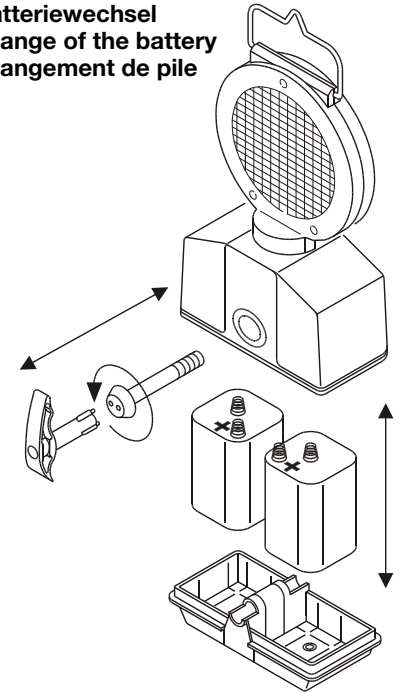

horizont

klemmfix

Blink- / Dauerlicht
intermittent / permanent light
feu clignotant / lampe continue

Batteriewechsel
change of the battery
changement de pile

Befestigung / mounting / fixation

Technische Daten · Technical data · Données techniques

Betriebsspannung Operation voltage Tension du réseau	6 V -	
Blinkfrequenz Intermittent light frequency Fréquence clignotement	~ 60 / min	
Betriebsstunden Operation hours Heure de fonctionnement	Dauerlicht Permanent light Lampe continue	Blinklicht Intermittent light Lampe clignotant
1 x 7 Ah	~ 425 h	~ 1700 h
2 x 7 Ah	~ 850 h	~ 3400 h
2 x 9 Ah	~ 1100 h	~ 4400 h
1 x 50 Ah	~ 2000 h	~ 8000 h
Stromaufnahme Power consumption Consommation de courant	~ 19 / 30 mA	
Maße Dimensions Dimensions	195 x 120 x 335 mm	
Gewicht (ohne Batterie) Weight (without battery) Poids (sans pile)	mit / with / avec sécur ohne / without / sans sécur	~ 1,1 kg ~ 0,8 kg