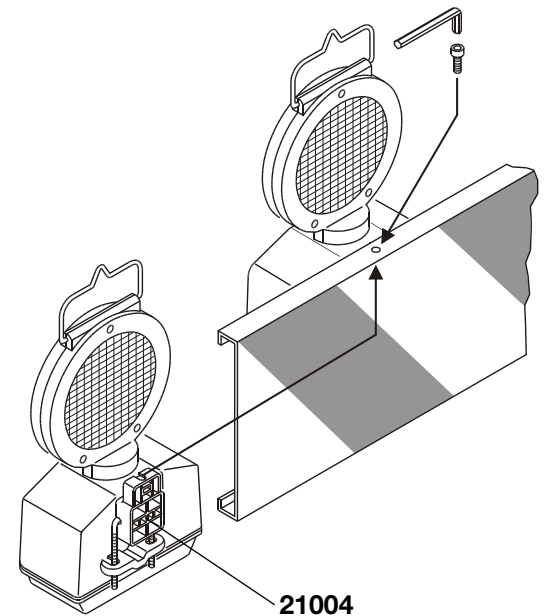

Befestigung / mounting / fixation