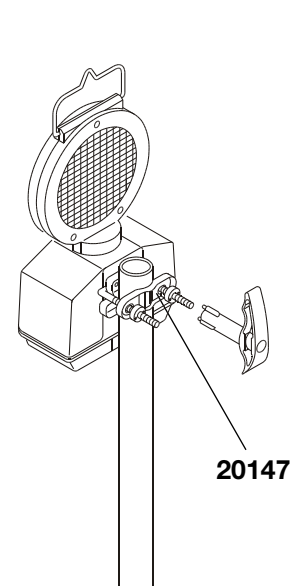

horizont

klemmfix

Blink- / Dauerlicht
intermittent / permanent light
feu clignotant / lampe continue

Batteriewechsel
change of the battery
changement de pile

Befestigung / mounting / fixation

Technische Daten · Technical data · Données techniques

Betriebsspannung Operation voltage Tension du réseau	6 V -	
Blinkfrequenz Intermittent light frequency Fréquence clignotement	~ 60 / min	
Betriebsstunden Operation hours Heure de fonctionnement	Dauerlicht Permanent light Lampe continue	Blinklicht Intermittent light Lampe clignotant
1 x 7 Ah	~ 425 h	~ 1700 h
2 x 7 Ah	~ 850 h	~ 3400 h
2 x 9 Ah	~ 1100 h	~ 4400 h
1 x 50 Ah	~ 2000 h	~ 8000 h
Stromaufnahme Power consumption Consommation de courant	~ 19 / 30 mA	
Maße Dimensions Dimensions	195 x 120 x 335 mm	
Gewicht (ohne Batterie) Weight (without battery) Poids (sans pile)	mit / with / avec sécur ohne / without / sans sécur	~ 1,1 kg ~ 0,8 kg