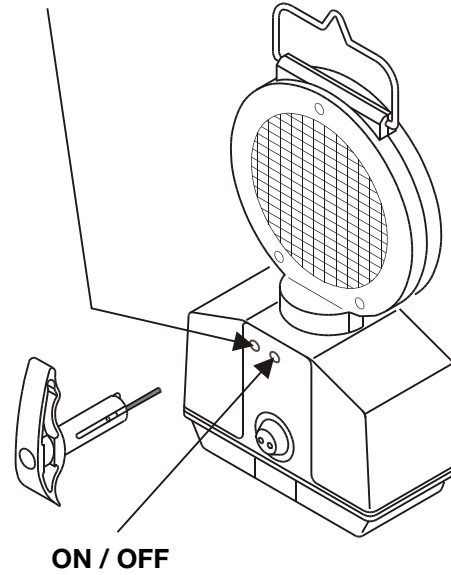

Blink- / Dauerlicht
intermittent / permanent light
feu clignotant / lampe continue