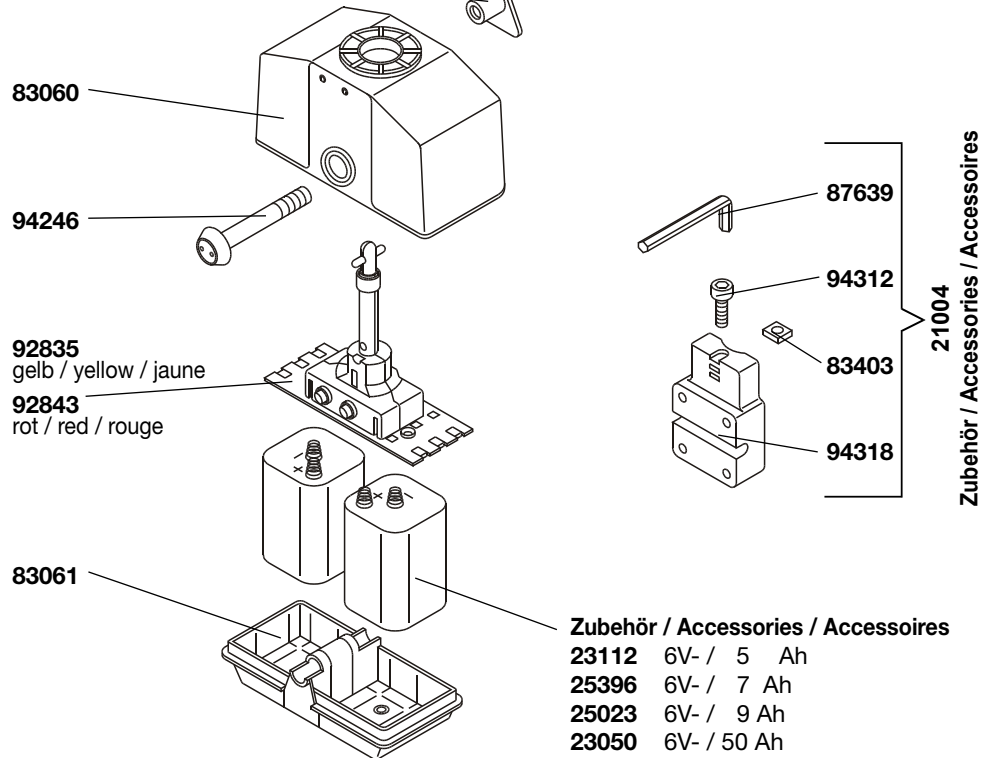

Blink- / Dauerlicht
intermittent / permanent light
feu clignotant / lampe continue

Batteriewechsel
change of the battery
changement de pile

Befestigung / mounting / fixation