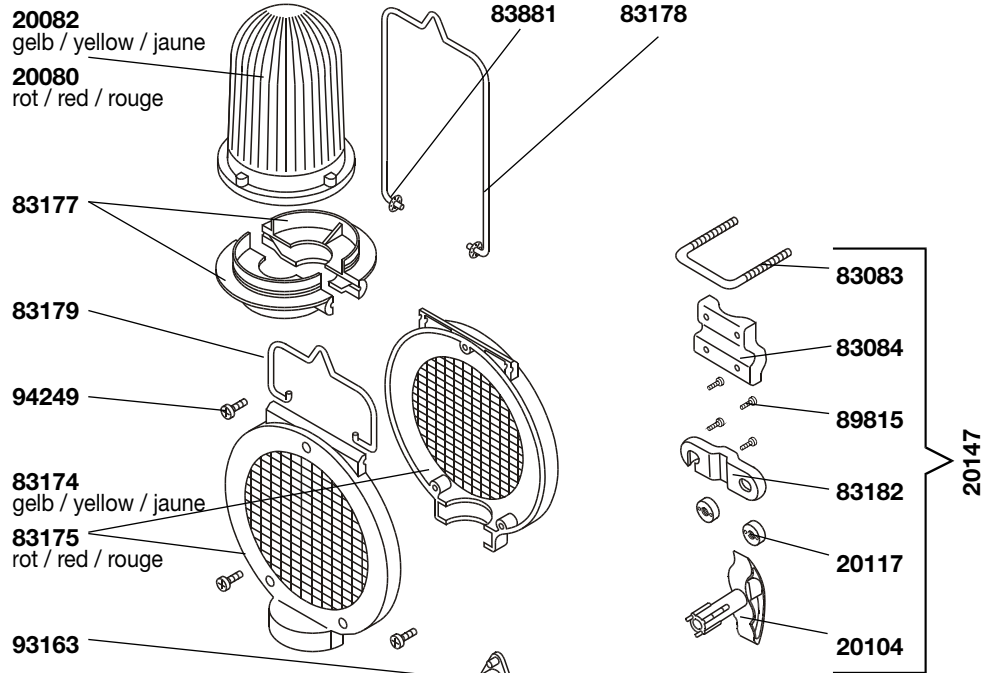

Blink- / Dauerlicht
intermittent / permanent light
feu clignotant / lampe continue

Batteriewechsel
change of the battery
changement de pile

Befestigung / mounting / fixation